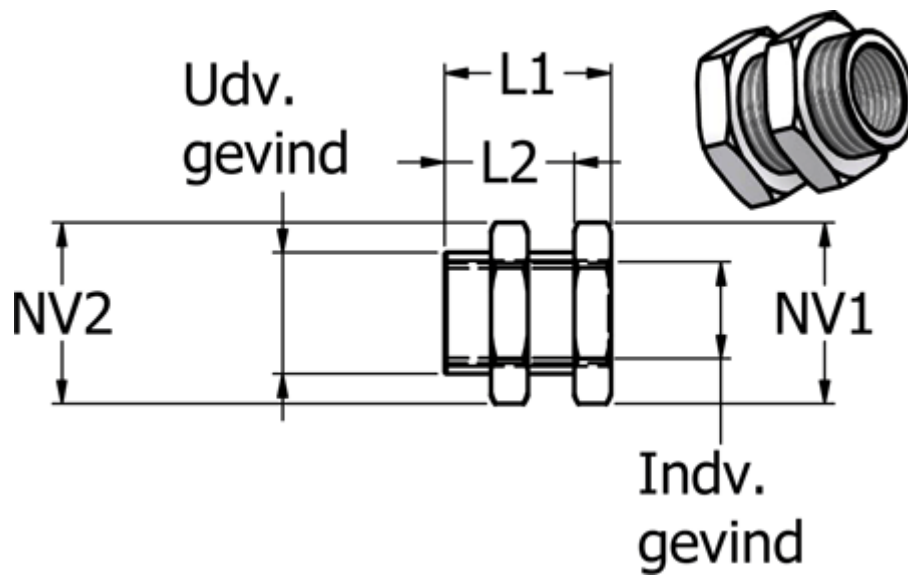

Varenummer: 58625242ES

Beskrivelse: Rustfast skotgennemføring 252.42-ES, udv. gev. G 3/8" /indv. gev. G 1/4"

Mål

Indvendigt gevind = G 1/4"

L1 = 22

L2 = 17

NV1 = 19

NV2 = 24

Udvendigt gevind = G 3/8"